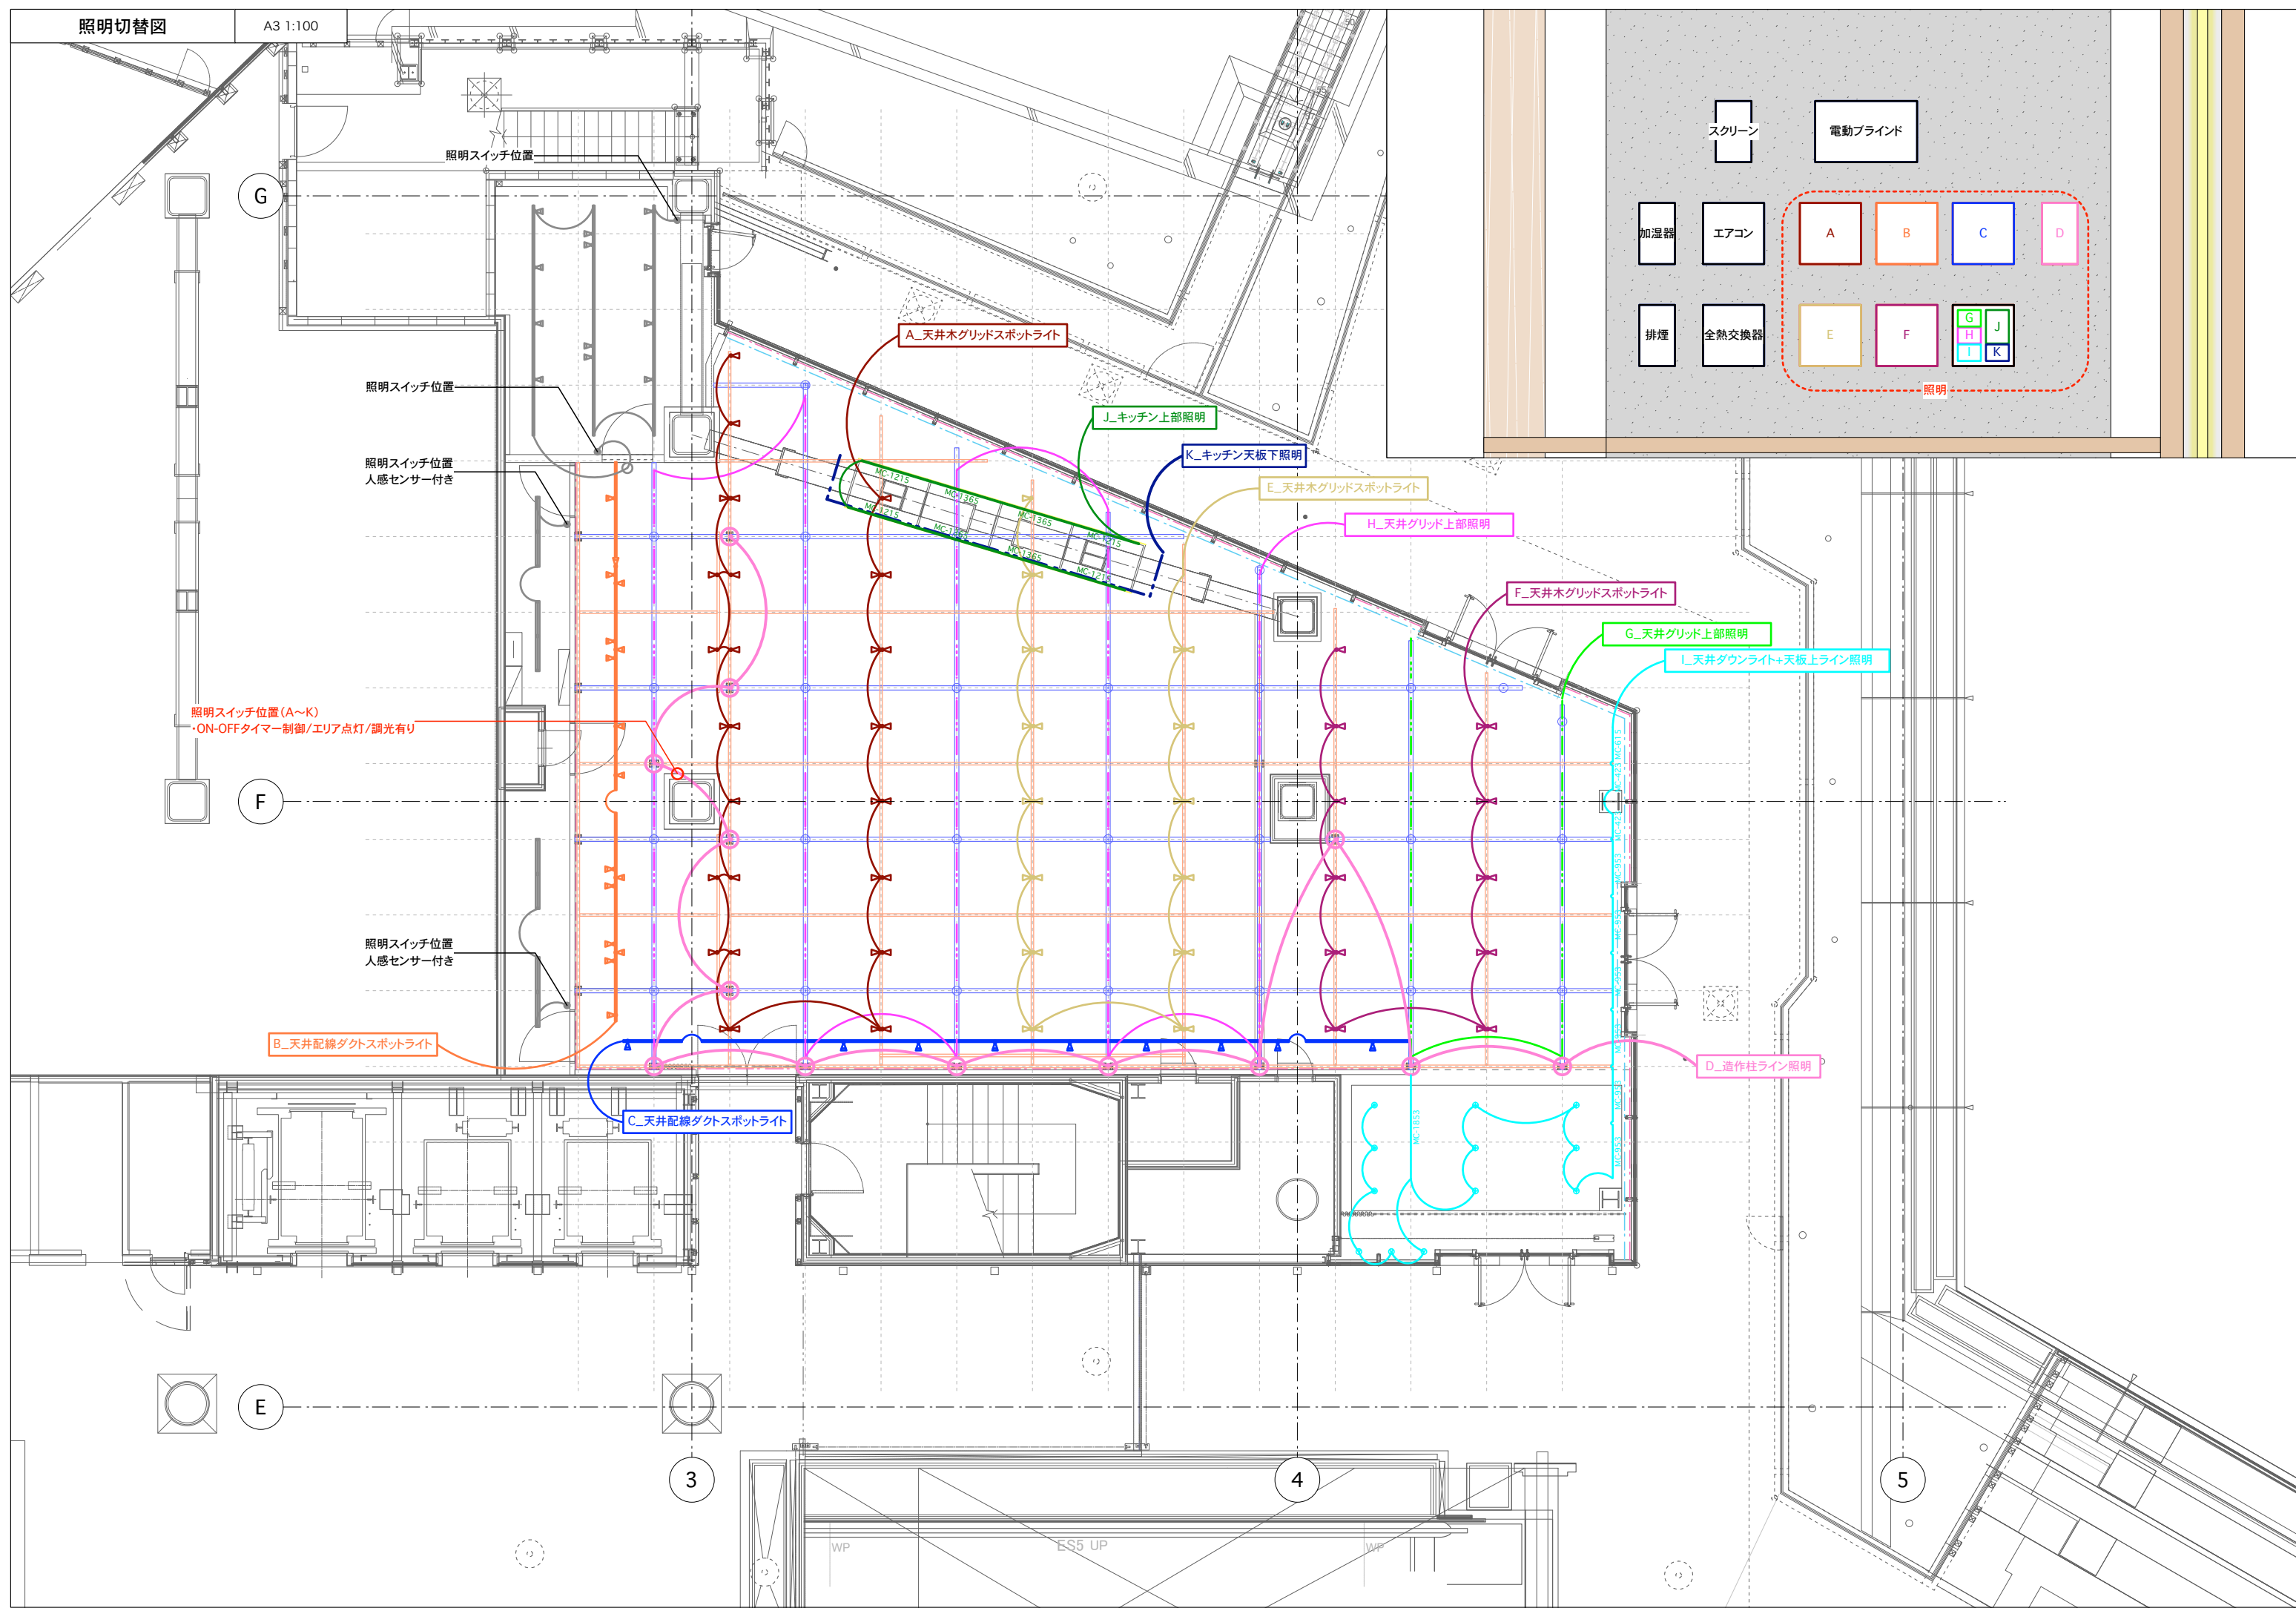

照明スイッチ位置

照明スイッチ位置

照明スイッチ位置
人感センサー付き

照明スイッチ位置 (A~K)
・ON-OFFタイマー制御/エリア点灯/調光有り

照明スイッチ位置
人感センサー付き

B_天井配線ダクトスポットライト

C_天井配線ダクトスポットライト

A_天井ホログリッドスポットライト

J_キッチン上部照明

K_キッチン天板下照明

E_天井ホログリッドスポットライト

H_天井グリッド上部照明

F_天井ホログリッドスポットライト

G_天井グリッド上部照明

I_天井ダウンライト+天板上ライン照明

D_造作柱ライン照明

スクリーン

電動ブラインド

加湿器

エアコン

排煙

全熱交換器

照明

G

F

E

3

4

5

WP

ES5 UP

WP