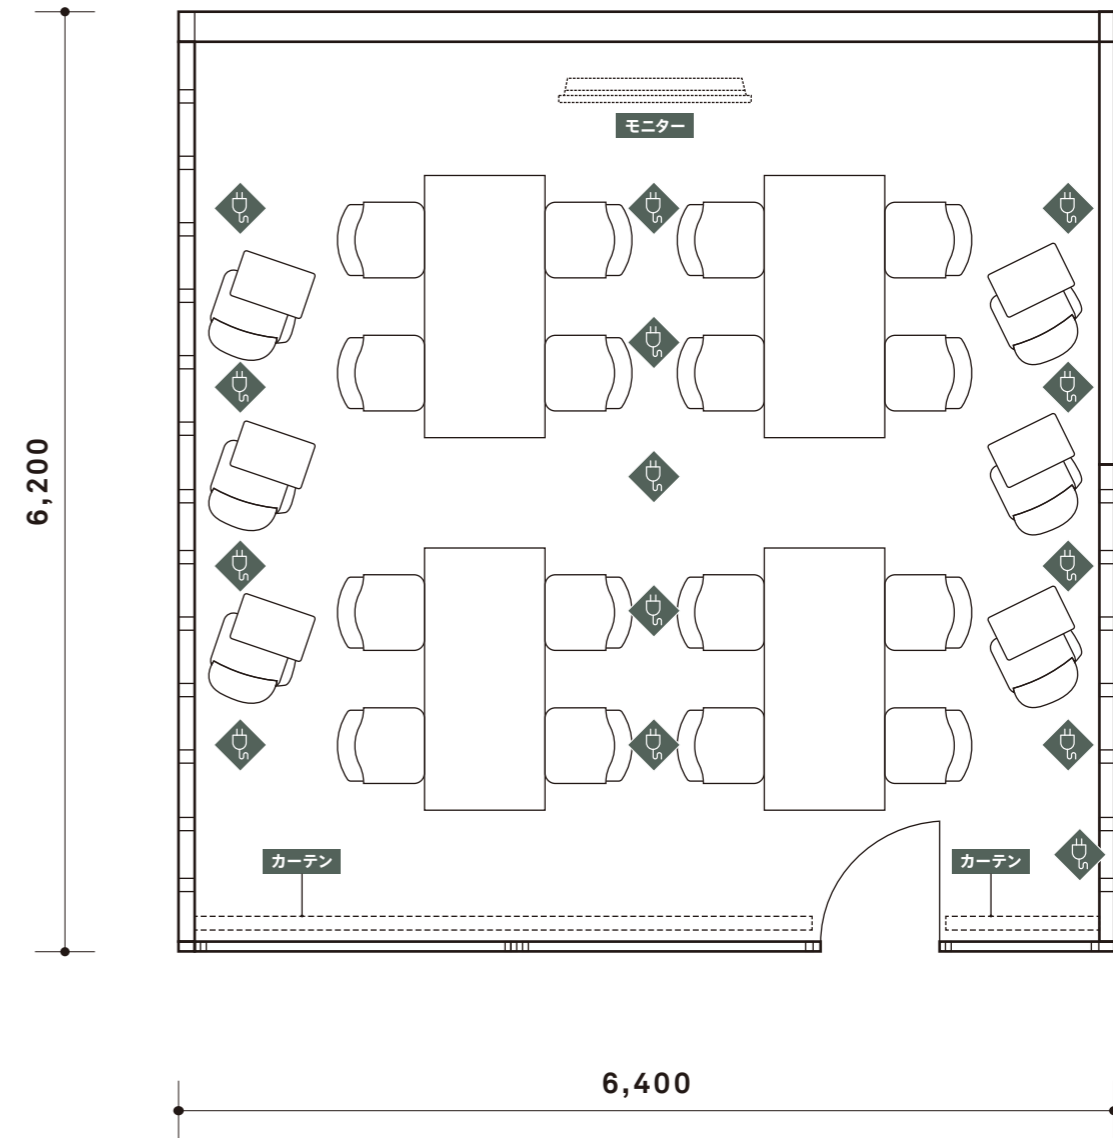

LIFORK大手町 STYLE ROOM G (スクール形式)

~16名 ¥ 4,400 (税抜価格 ¥ 4,000) / 30分

39.7m²

無線Wi-Fi	ホワイトボード
43inch ディスプレイ (HDMI入力)	ハンガー
コンセント (2口×1ヶ所 [壁])	デスク、イス (デスク4台、イス24脚、テーブル付きイス6脚)
コンセント (13ヶ所 [床])	カーテン
電気容量各最大15A	スクリーン
	プロジェクター

LIFORK大手町 STYLE ROOM G (セミナー形式)

~16名 ¥ 4,400 (税抜価格 ¥ 4,000) / 30分

39.7m²

無線Wi-Fi

43inch ディスプレイ (HDMI入力)

コンセント (2口×1ヶ所 [壁])

コンセント (13ヶ所 [床])

電気容量各最大15A

ホワイトボード

ハンガー

デスク、イス (デスク4台、イス24脚、テーブル付きイス6脚)

カーテン

スクリーン

プロジェクター